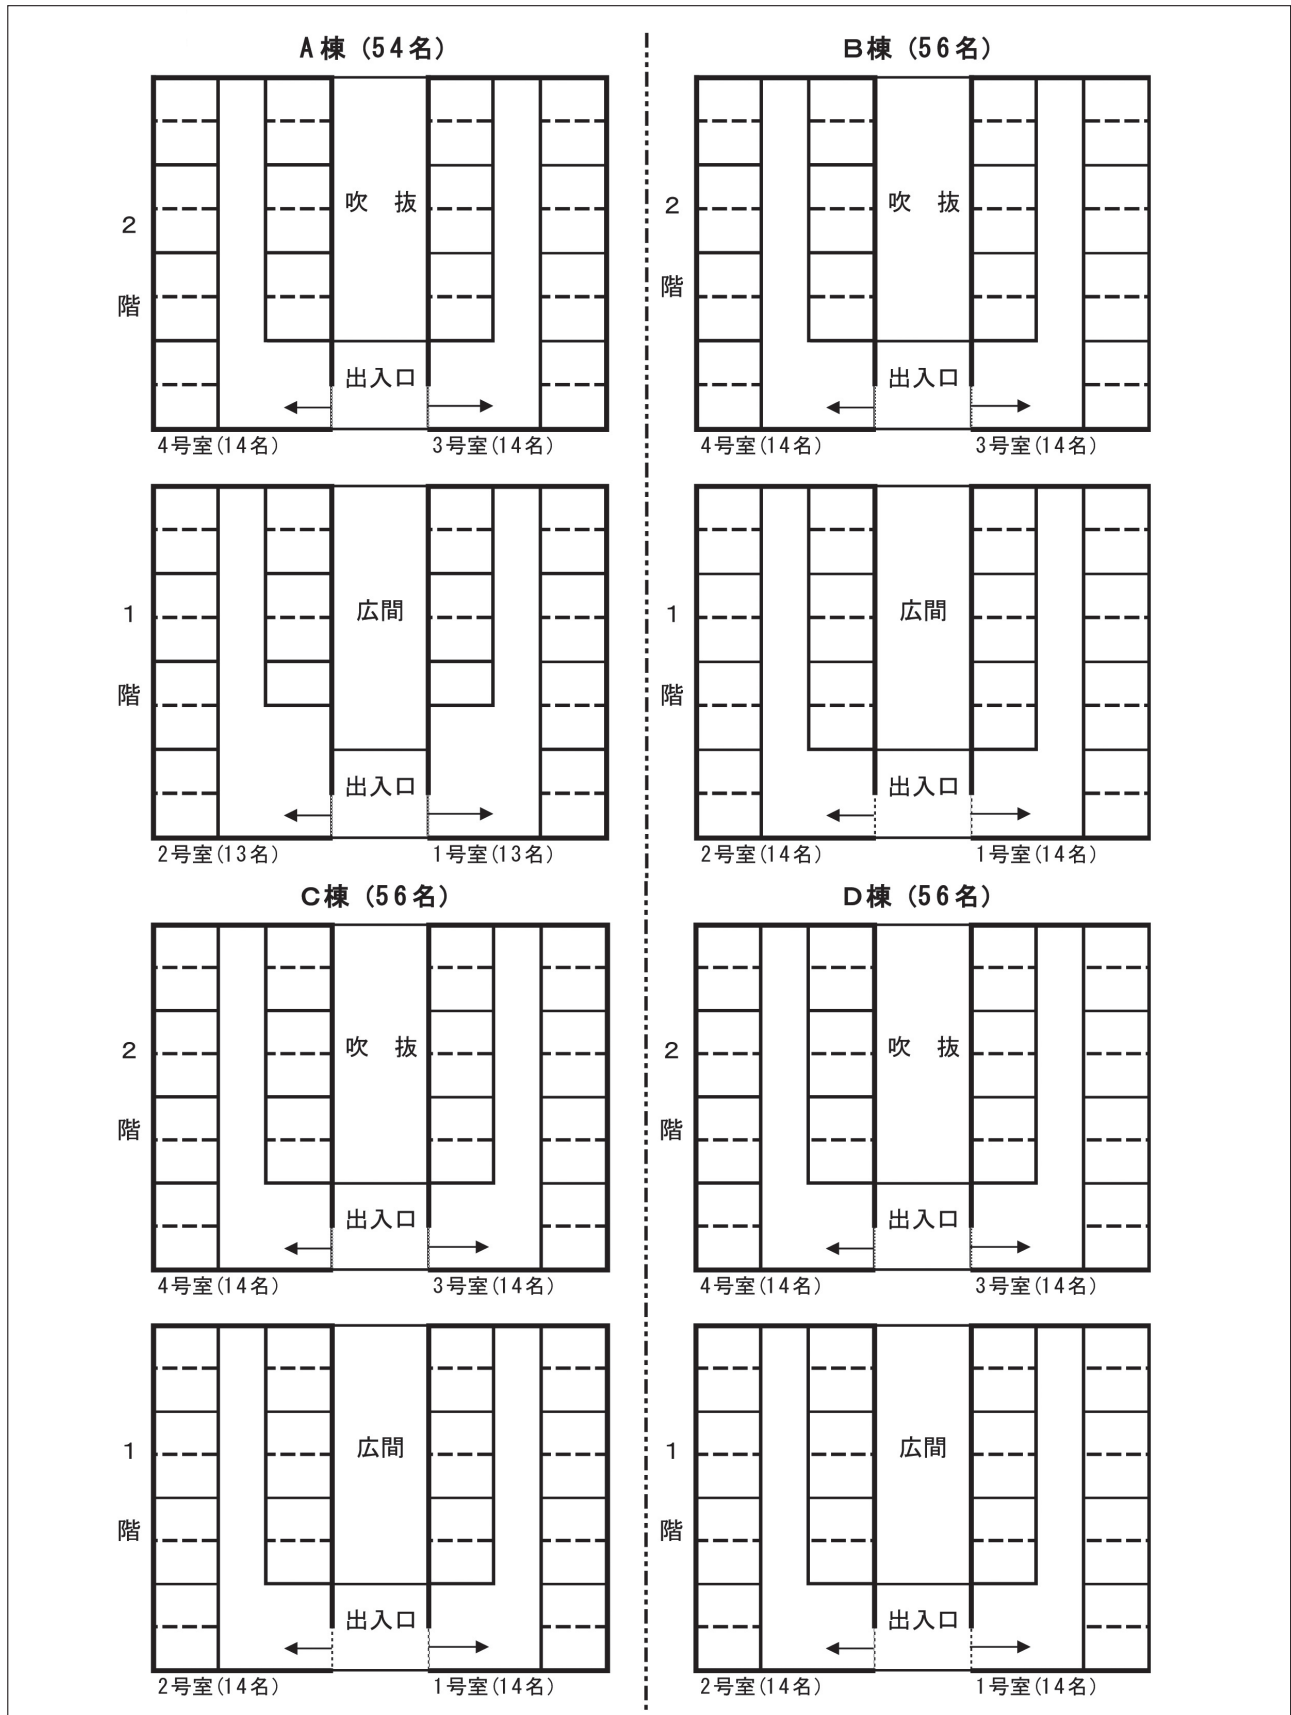

■ 宿泊棟

宿泊室

共用スペース

■ ロッジ

宿泊室

共用スペース

浴室

■ 宿泊棟とロッジの定員

| 宿泊部屋 |                | 1 棟の標準宿泊者数  | 定員    |
|------|----------------|---|-------|
| 宿泊棟  | A棟 B棟<br>C棟 D棟 | 14 人部屋（2 段ベッド × 7 台） × 4 室<br>（A 棟のみ 1 階の 2 室が 13 人部屋）<br>追加布団 × 8 組  | 256 名 |
| ロッジ  | E棟<br>F棟       | 4 人部屋（2 段ベッド × 2 台） × 4 室<br>2 人部屋（1 段ベッド × 2 台） × 1 室<br>補助ベッド × 6 台 | 44 名  |

1 階

2 階

- ◆各部屋は2段ベッドになっています。  
(A棟1号室、2号室は1段ベッドが2台あります。)
- ◆洗面所、トイレは2階にあります。