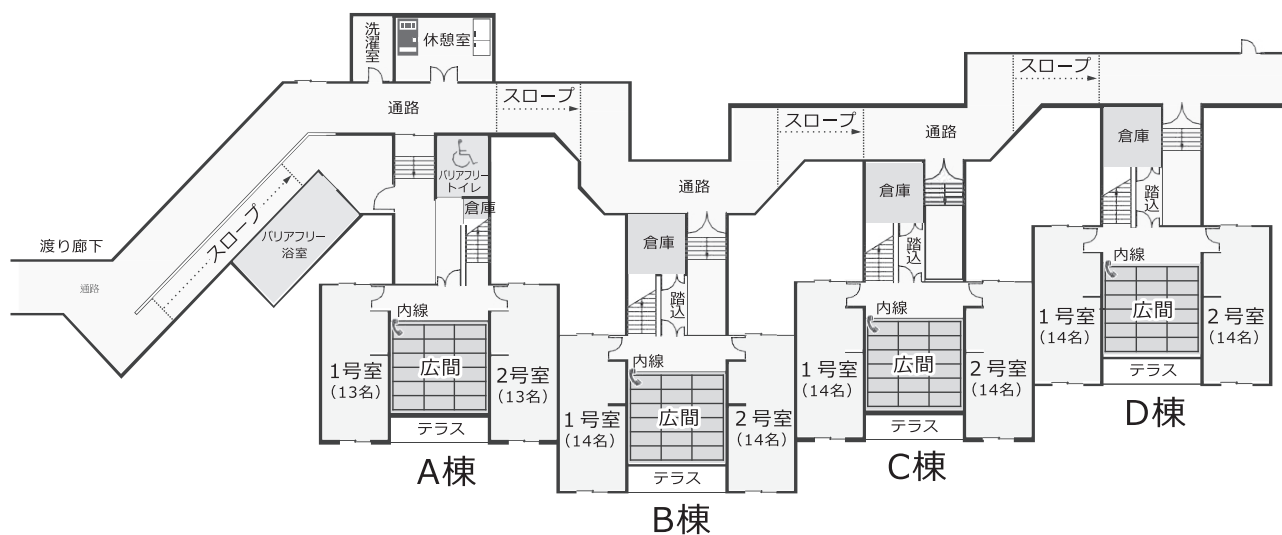

■ 宿泊棟

宿泊室

共用スペース

■ ロッジ

宿泊室

共用スペース

浴室

■ 宿泊棟とロッジの定員

| 宿泊部屋 |                | 1 棟の標準宿泊者数  | 定員    |
|------|----------------|---|-------|
| 宿泊棟  | A棟 B棟<br>C棟 D棟 | 14 人部屋（2 段ベッド × 7 台） × 4 室<br>（A 棟のみ 1 階の 2 室が 13 人部屋）<br>追加布団 × 8 組  | 256 名 |
| ロッジ  | E棟<br>F棟       | 4 人部屋（2 段ベッド × 2 台） × 4 室<br>2 人部屋（1 段ベッド × 2 台） × 1 室<br>補助ベッド × 6 台 | 44 名  |

1 階

2 階

- ◆各部屋は2段ベッドになっています。  
(A棟1号室、2号室は1段ベッドが2台あります。)
- ◆洗面所、トイレは2階にあります。