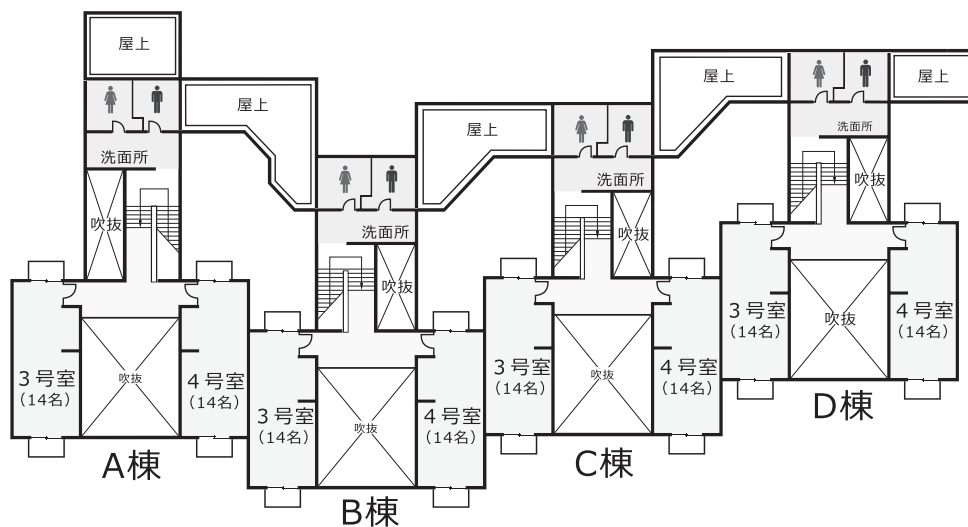

■ 宿泊棟

宿泊室

共用スペース

■ ロッジ

宿泊室

共用スペース

浴室

■ 宿泊棟とロッジの定員

| 宿泊部屋 |                | 1 棟の標準宿泊者数  | 定員    |
|------|----------------|---|-------|
| 宿泊棟  | A棟 B棟<br>C棟 D棟 | 14 人部屋（2 段ベッド × 7 台） × 4 室<br>（A 棟のみ 1 階の 2 室が 13 人部屋）<br>追加布団 × 8 組  | 256 名 |
| ロッジ  | E棟<br>F棟       | 4 人部屋（2 段ベッド × 2 台） × 4 室<br>2 人部屋（1 段ベッド × 2 台） × 1 室<br>補助ベッド × 6 台 | 44 名  |

1 階

2 階

- ◆各部屋は2段ベッドになっています。  
(A棟1号室、2号室は1段ベッドが2台あります。)
- ◆洗面所、トイレは2階にあります。